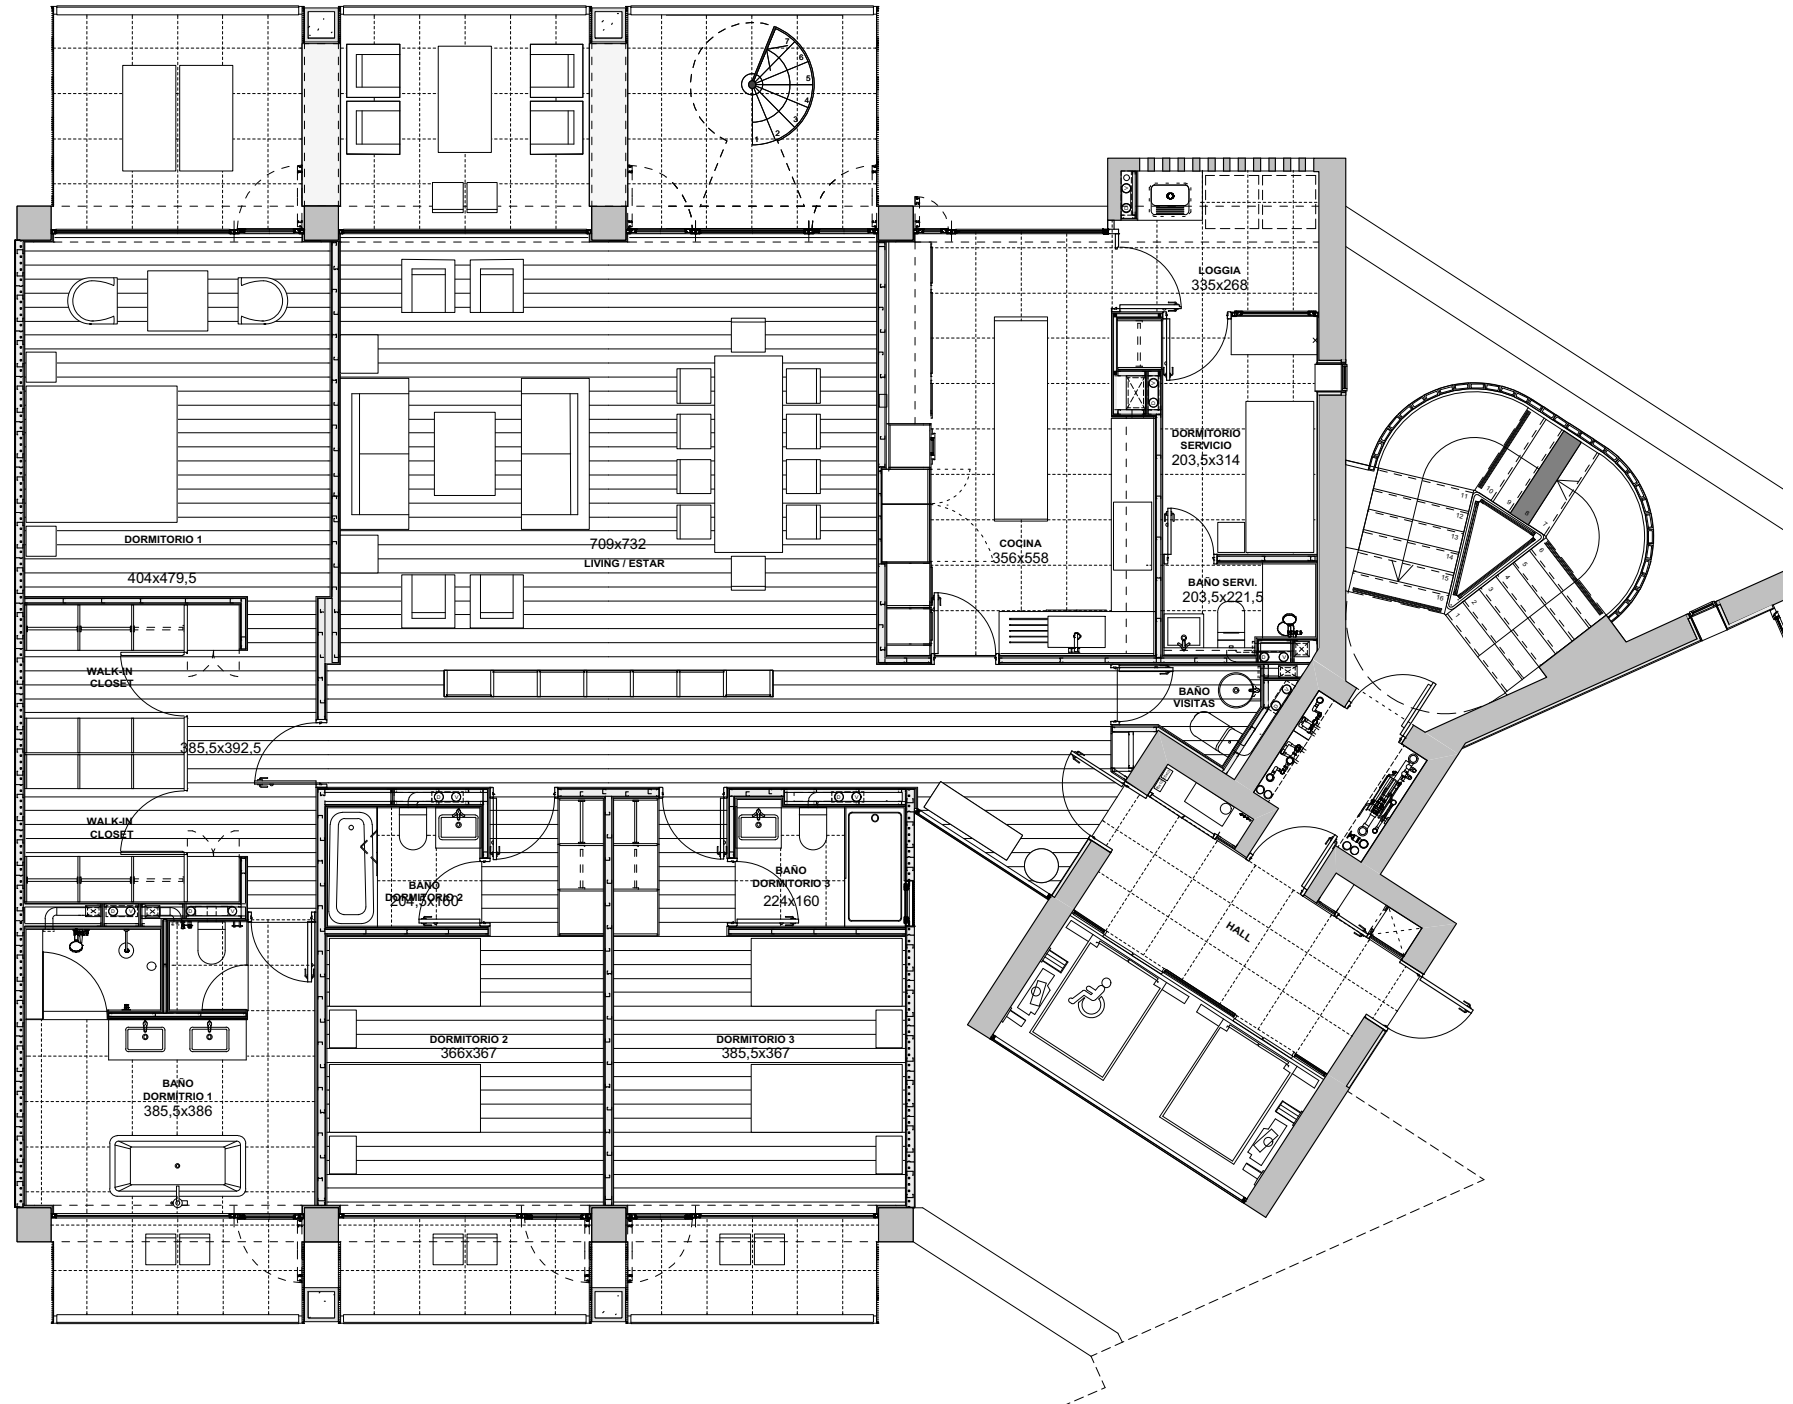

# EDIFICIO ARBOLEDA

DEPARTAMENTO 3 DORMITORIOS-  
4 BAÑOS-SERVICIO-  
TERRAZA PANORAMICA  
ESCALA 1:100

## DEPARTAMENTO A801

### ORIENTACIÓN:

LIVING-COMEDOR-COCINA-DORM.P. =  
ORIENTE  
DORMITORIOS 2 Y 3-BAÑO 2 Y 3-  
BAÑO PR. = PONIENTE

### SUPERFICIES:

202,36 m2 INTERIORES  
45,01 m2 TERRAZAS BALCONES  
206,61 m2 TERRAZA DE TECHO